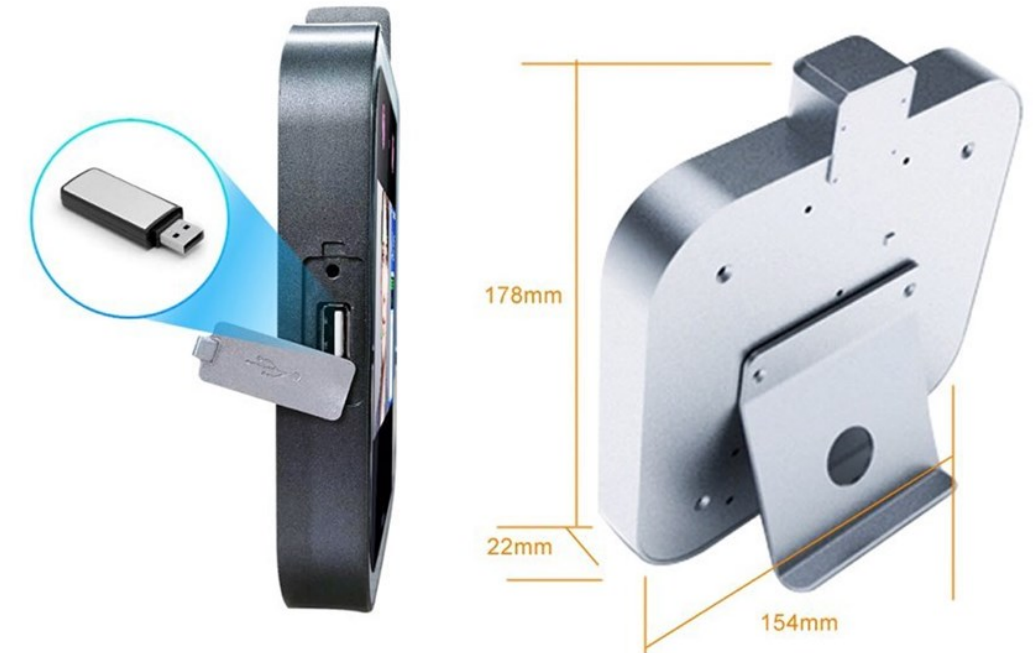

การตรวจจับ
อุณหภูมิร่างกาย

หน่วยในการตรวจจับ
ขั้นต่ำ 0.1 °C

สัญญาณเตือน
อุณหภูมิที่มีความ
ผิดปกติอัตโนมัติ

สวมหน้ากากอนามัย
ก็สามารถตรวจจับ
อุณหภูมิได้

ข้อมูลเครื่อง

Product Model	Case Material	Plastic shell, Metal back plate
Appearance	CPU Processor	4 Core 1.2 G
Temperature detection distance		0.5 meter;
Temperature detection error		0.5 °C
Temperature detection minimum unit		0.1 °C
Firmware Specification	RAM	4G DDR3
	ROM	32G eMMC
	Camera	200W Pixel HD Colourful Camera
		100W Infrared Camera
	Fill Light	Highlight LED Fill Light
		Dual Infrared High Power Fill Light
	Display Screen	5.0 inch Electronic Capacity Touch Screen
	Power Supply	DC 12V, 2A
	Language	Chinese, English and other languages (Customized)
	User ID Capacity	3,000
Face Capacity	3,000	
User Record Capacity	1,000,000	