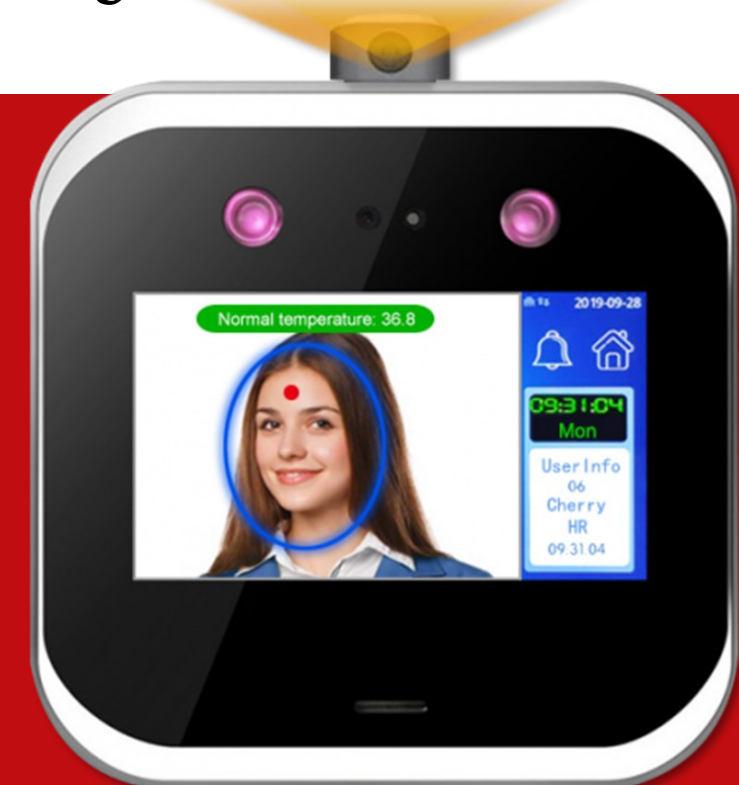

TM-DF05T

Temperature Detection Face Recognition Terminal

ระบบจดจำใบหน้าและตรวจจับอุณหภูมิ

ในการทำงานเกี่ยวกับระบบการตรวจจับใบหน้า การลงบันทึกเวลาประจำวันและการควบคุมการเข้าถึงโดยการตรวจจับใบหน้าและการตรวจวัดอุณหภูมิร่างกาย ซึ่งในปัจจุบันมีการนำนวัตกรรมนี้มาใช้อย่างแพร่หลายในสถานที่ต่างๆ ไม่ว่าจะเป็น โรงพยาบาล ชุมชน โรงแรม โรงงาน สถานีรถไฟฟ้า มหาวิทยาลัย และโซนที่มีการเข้าถึงของผู้คนเป็นจำนวนมาก

โหมดสำหรับการลงทะเบียนใบหน้าและตรวจจับใบหน้า

ระบบบันทึกเวลาเข้าออก (Time Attendance) และควบคุมการเข้าถึง

Product Feature

คุณสมบัติของผลิตภัณฑ์ : เทอร์มินัลจดจำใบหน้าตรวจจับอุณหภูมิด้วยระบบ AI อัจฉริยะ

- รองรับการตรวจจับใบหน้าแบบไดนามิกและใช้อัลกอริทึมในการติดตามและจดจำใบหน้า
- ความเร็วในการจดจำใบหน้า ภายใน 2 วินาที
- สามารถจดจำใบหน้าระยะไกลได้
- มีไฟ LED และอินฟราเรดเติมแสงในเวลากลางคืน
- รองรับการตรวจจับแบบเคลื่อนไหว
- เซ็นเซอร์ตรวจจับอุณหภูมิด้วยแสงอินฟราเรด